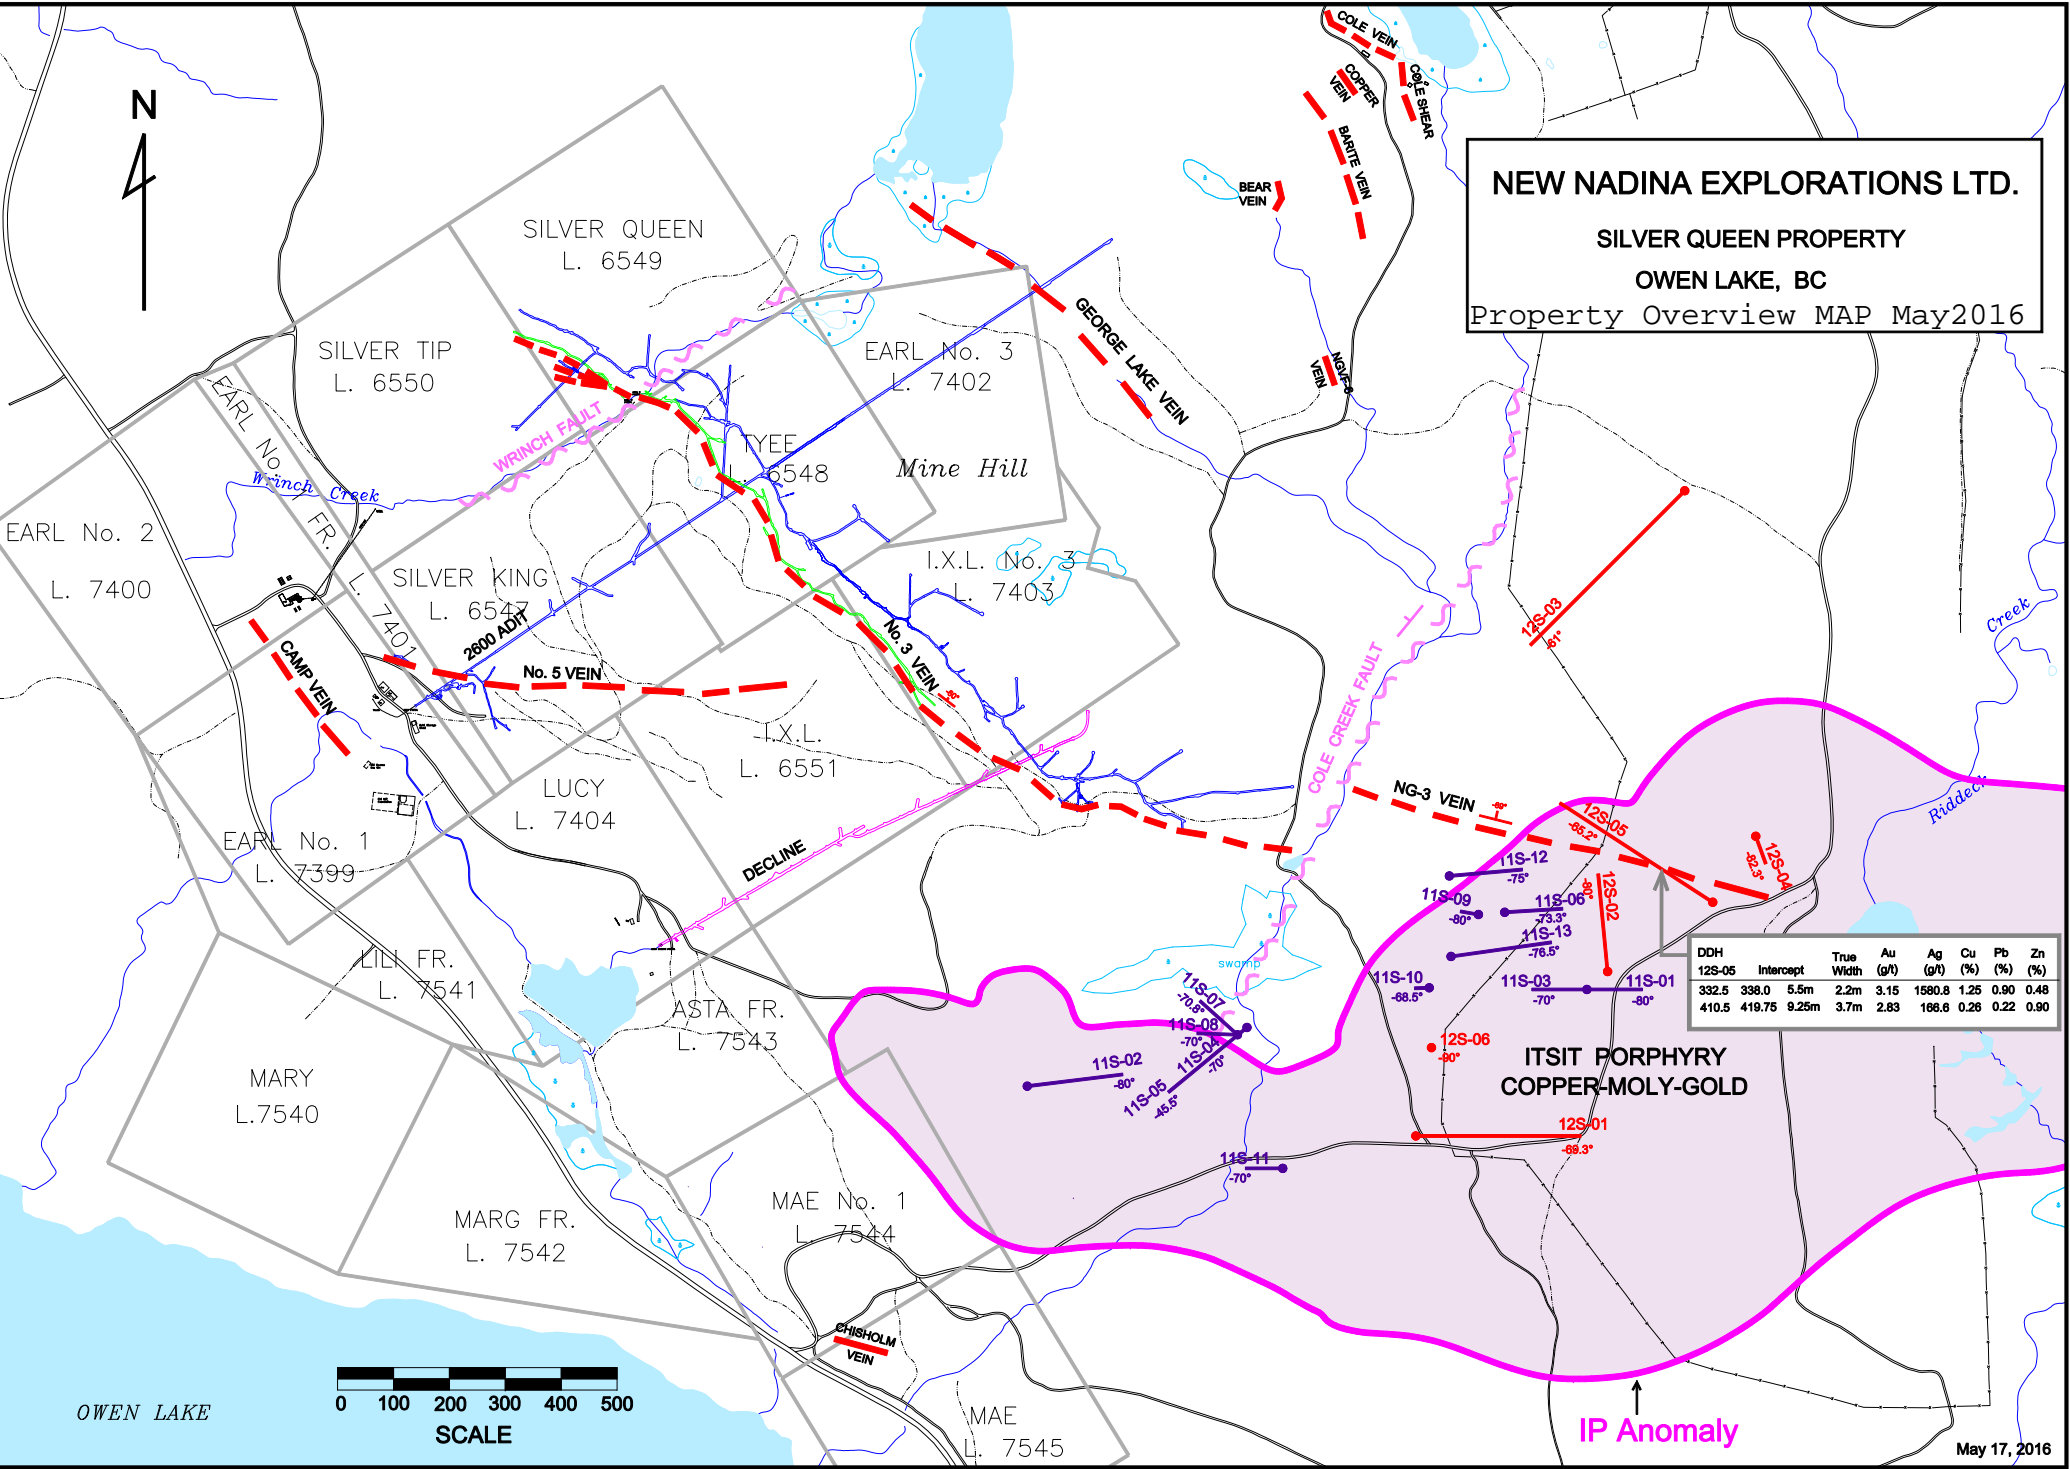

NEW NADINA EXPLORATIONS LTD.
SILVER QUEEN PROPERTY
OWEN LAKE, BC
 Property Overview MAP May2016

DDH	Intercept	True Width	Au (g/t)	Ag (g/t)	Cu (%)	Pb (%)	Zn (%)		
12S-05	332.5	338.0	5.5m	2.2m	3.15	1590.8	1.25	0.90	0.48
410.5	418.75	9.25m	3.7m	2.83	168.8	0.26	0.22	0.90	

**ITSIT PORPHYRY
 COPPER-MOLY-GOLD**

↑
IP Anomaly

OWEN LAKE